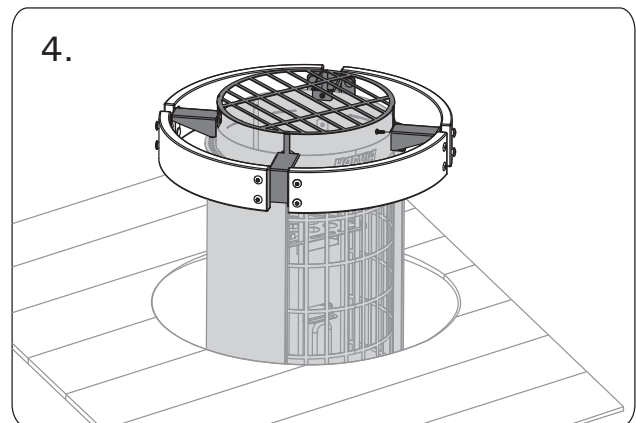

This instruction applies only to **USA and Canada**
Cette instruction s'applique uniquement aux **États-Unis et au Canada**
Tämä ohje koskee vain **Yhdysvaltoja ja Kanadaa**

HARVIA

HPC3, HPC4

16 x  M6 x 16

16 x  M6

4 x  4.2 x 13

HPC3
Ø 12,6"/320 mm
Cilindro 6,8–9 kW

HPC4
Ø 14,2"/360 mm
Cilindro 10,5 kW

Length/Longueur
min. 7,9"/200 mm

4 x  4.2 x 13

HARVIA
 P.O.Box 12
 Teollisuustie 1-7,
 40951 Muurame, FINLAND
 +358 207 464 000
 harvia@harvia.com / www.harvia.com