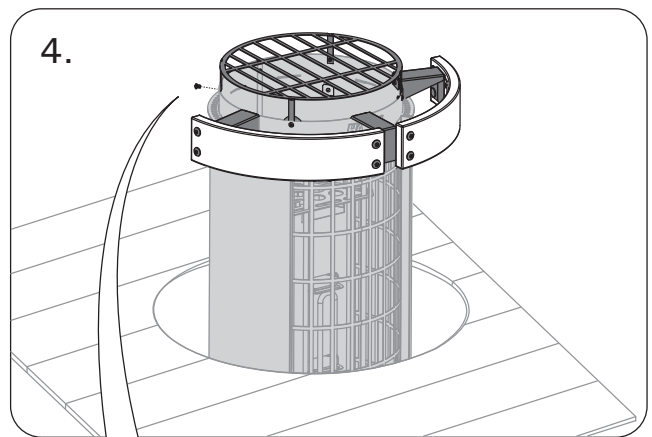

16 x  M6

4 x  4.2 x 13

HPC3
Ø 12,6"/320 mm
Cilindro 6,8–9 kW

HPC4
Ø 14,2"/360 mm
Cilindro 10,5 kW

Length/Longueur
min. 7,9"/200 mm

4 x  4.2 x 13

HARVIA
 P.O.Box 12
 Teollisuustie 1-7,
 40951 Muurame, FINLAND
 +358 207 464 000
 harvia@harvia.com / www.harvia.com