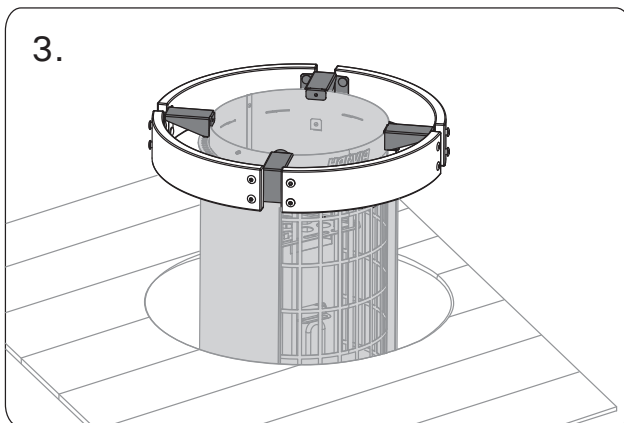

This instruction applies only to **USA and Canada**
Cette instruction s'applique uniquement aux **États-Unis et au Canada**
Tämä ohje koskee vain **Yhdysvaltoja ja Kanadaa**

HARVIA

HPC3, HPC4

16 x  M6 x 16

16 x  M6

4 x  4.2 x 13

HPC3
Ø 12,6"/320 mm
Cilindro 6,8–9 kW

HPC4
Ø 14,2"/360 mm
Cilindro 10,5 kW

Length/Longueur
min. 7,9"/200 mm

4 x  4.2 x 13

HARVIA
 P.O.Box 12
 Teollisuustie 1-7,
 40951 Muurame, FINLAND
 +358 207 464 000
 harvia@harvia.com / www.harvia.com