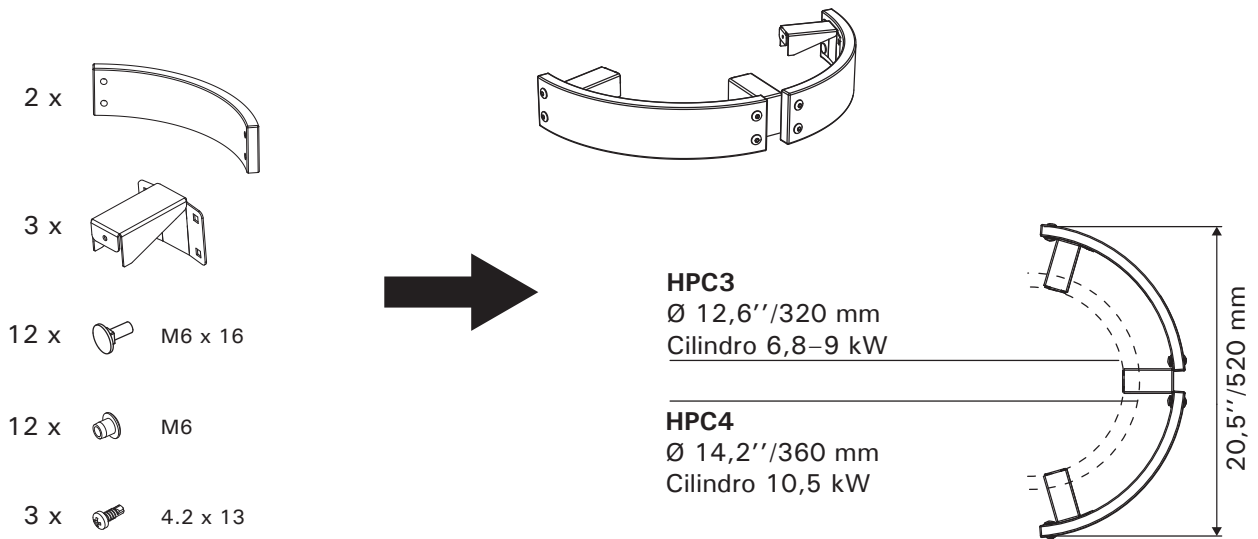

This instruction applies only to **USA and Canada**
Cette instruction s'applique uniquement aux **États-Unis et au Canada**
Tämä ohje koskee vain **Yhdysvaltoja ja Kanadaa**

HARVIA

HPC3, HPC4

16 x  M6 x 16

16 x  M6

4 x  4.2 x 13

HPC3
Ø 12,6"/320 mm
Cilindro 6,8–9 kW

HPC4
Ø 14,2"/360 mm
Cilindro 10,5 kW

Length/Longueur
min. 7,9"/200 mm

4 x  4.2 x 13

HARVIA
 P.O.Box 12
 Teollisuustie 1-7,
 40951 Muurame, FINLAND
 +358 207 464 000
 harvia@harvia.com / www.harvia.com