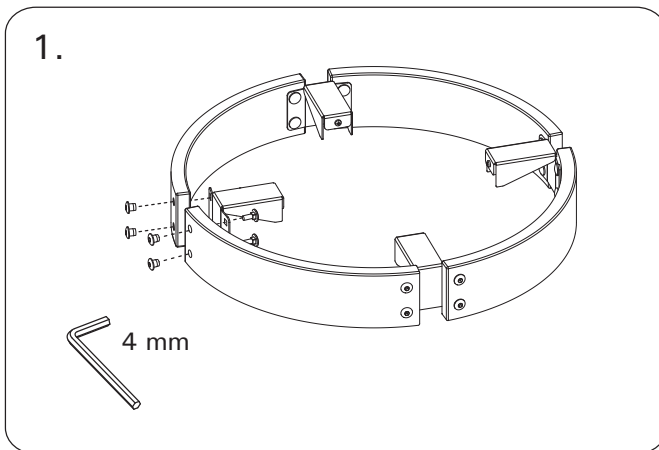

This instruction applies only to **USA and Canada**
Cette instruction s'applique uniquement aux **États-Unis et au Canada**
Tämä ohje koskee vain **Yhdysvaltoja ja Kanadaa**

HARVIA

HPC3, HPC4

16 x  M6 x 16

16 x  M6

4 x  4.2 x 13

HPC3
Ø 12,6"/320 mm
Cilindro 6,8–9 kW

HPC4
Ø 14,2"/360 mm
Cilindro 10,5 kW

Length/Longueur
min. 7,9"/200 mm

4 x  4.2 x 13

HARVIA
 P.O.Box 12
 Teollisuustie 1-7,
 40951 Muurame, FINLAND
 +358 207 464 000
 harvia@harvia.com / www.harvia.com