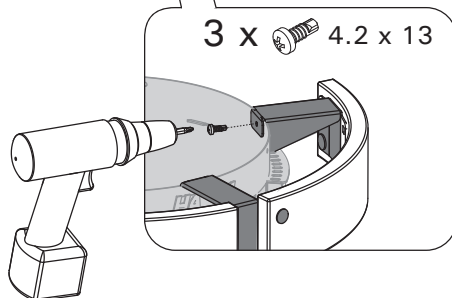

16 x  M6

4 x  4.2 x 13

HPC3
Ø 12,6"/320 mm
Cilindro 6,8–9 kW

HPC4
Ø 14,2"/360 mm
Cilindro 10,5 kW

Length/Longueur
min. 7,9"/200 mm

4 x  4.2 x 13

HARVIA
 P.O.Box 12
 Teollisuustie 1-7,
 40951 Muurame, FINLAND
 +358 207 464 000
 harvia@harvia.com / www.harvia.com