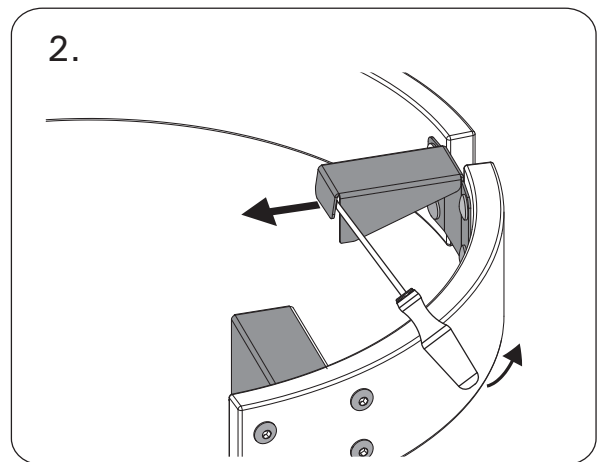

16 x  M6

4 x  4.2 x 13

HPC3
Ø 12,6"/320 mm
Cilindro 6,8–9 kW

HPC4
Ø 14,2"/360 mm
Cilindro 10,5 kW

Length/Longueur
min. 7,9"/200 mm

4 x  4.2 x 13

HARVIA
 P.O.Box 12
 Teollisuustie 1-7,
 40951 Muurame, FINLAND
 +358 207 464 000
 harvia@harvia.com / www.harvia.com