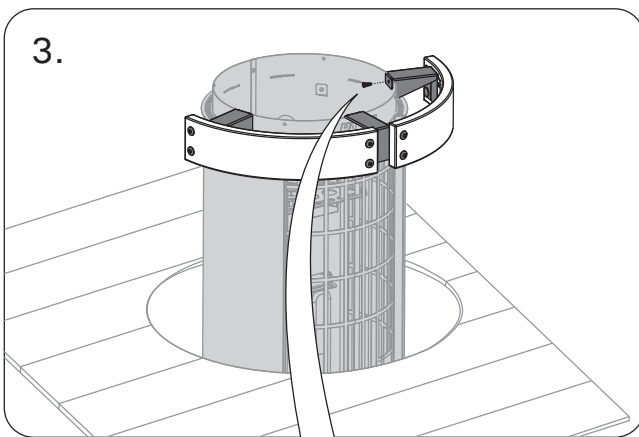

16 x  M6

4 x  4.2 x 13

HPC3
Ø 12,6"/320 mm
Cilindro 6,8–9 kW

HPC4
Ø 14,2"/360 mm
Cilindro 10,5 kW

Length/Longueur
min. 7,9"/200 mm

4 x  4.2 x 13

HARVIA
 P.O.Box 12
 Teollisuustie 1-7,
 40951 Muurame, FINLAND
 +358 207 464 000
 harvia@harvia.com / www.harvia.com