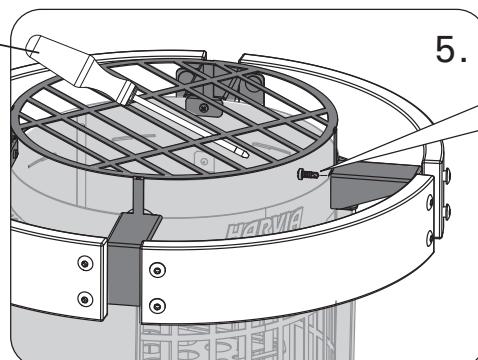

16 x  M6

4 x  4.2 x 13

HPC3
Ø 12,6"/320 mm
Cilindro 6,8–9 kW

HPC4
Ø 14,2"/360 mm
Cilindro 10,5 kW

Length/Longueur
min. 7,9"/200 mm

4 x  4.2 x 13

HARVIA
 P.O.Box 12
 Teollisuustie 1-7,
 40951 Muurame, FINLAND
 +358 207 464 000
 harvia@harvia.com / www.harvia.com