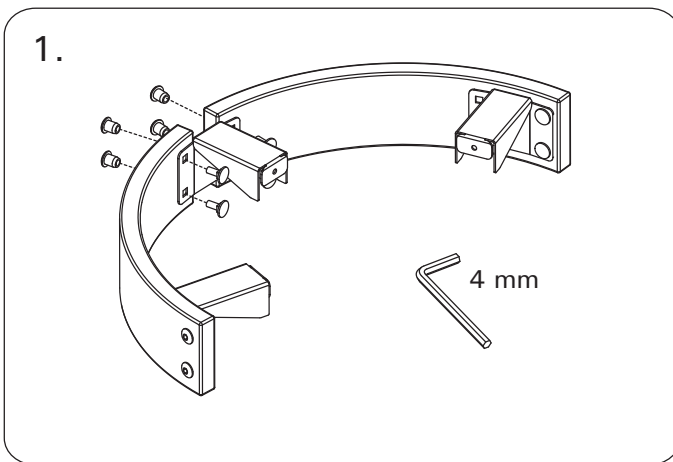

16 x  M6

4 x  4.2 x 13

HPC3
Ø 12,6"/320 mm
Cilindro 6,8–9 kW

HPC4
Ø 14,2"/360 mm
Cilindro 10,5 kW

Length/Longueur
min. 7,9"/200 mm

4 x  4.2 x 13

HARVIA
 P.O.Box 12
 Teollisuustie 1-7,
 40951 Muurame, FINLAND
 +358 207 464 000
 harvia@harvia.com / www.harvia.com