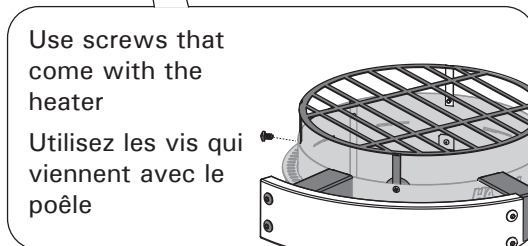

16 x  M6

4 x  4.2 x 13

HPC3
Ø 12,6"/320 mm
Cilindro 6,8–9 kW

HPC4
Ø 14,2"/360 mm
Cilindro 10,5 kW

Length/Longueur
min. 7,9"/200 mm

4 x  4.2 x 13

HARVIA
 P.O.Box 12
 Teollisuustie 1-7,
 40951 Muurame, FINLAND
 +358 207 464 000
 harvia@harvia.com / www.harvia.com